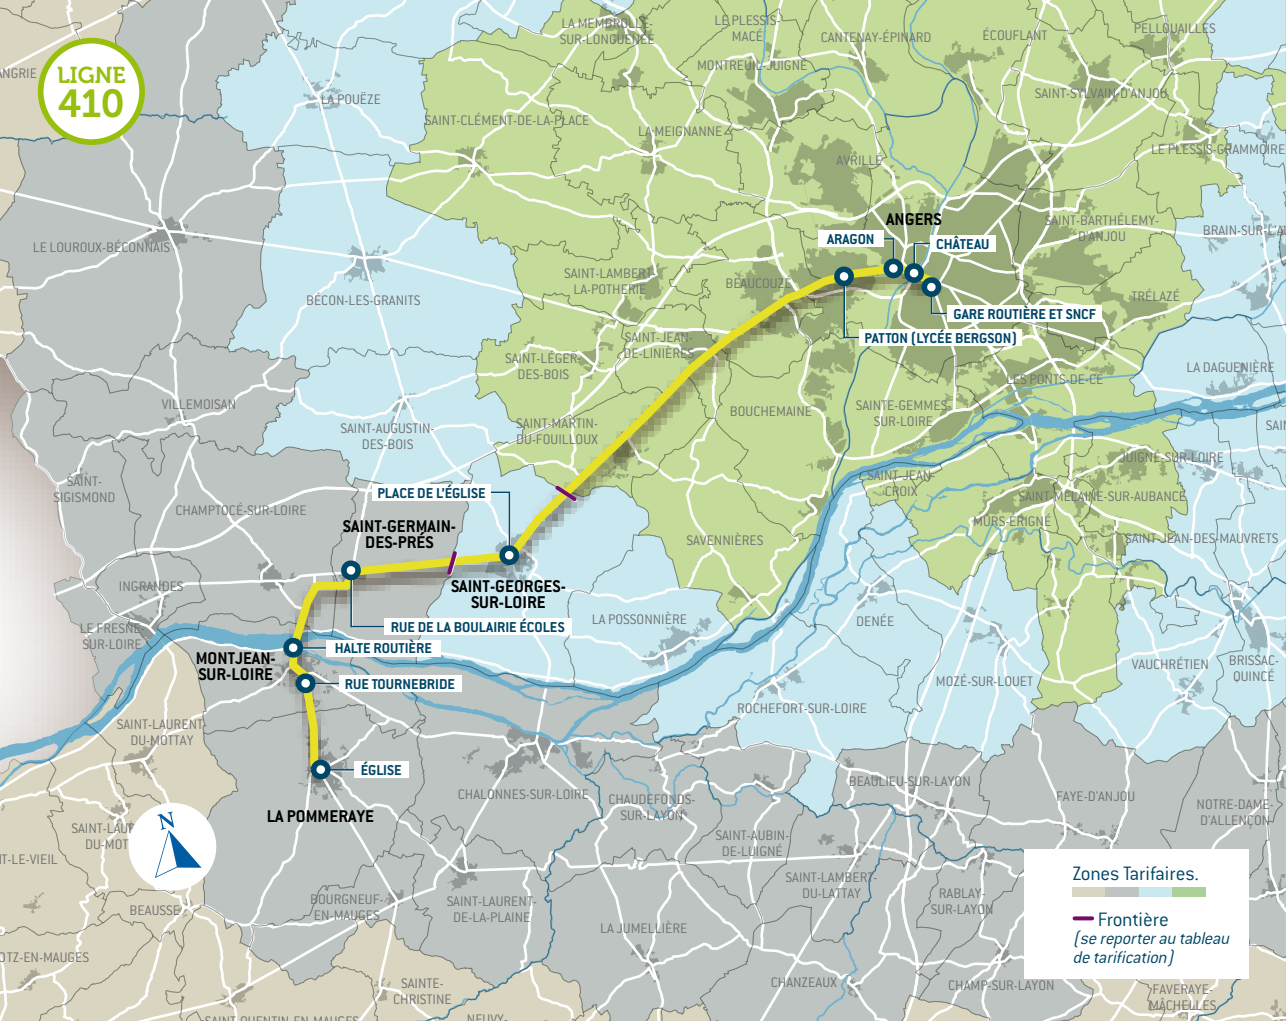

les horaires

Du 2 septembre 2019 au 3 juillet 2020 en Maine-et-Loire

Angers - Saint-Georges-sur-Loire - La Pommeraye

Aleop Région PAYS de la LOIRE

aleop.paysdelaloire.fr

LIGNE
410

La Pommeraye >> Saint-Georges-sur-Loire >> Angers

HORAIRES des PRINCIPAUX ARRÊTS

JOURS DE FONCTIONNEMENT						
Circule pendant les périodes scolaires	LMMe JV	LMMe JV	LMMe JV		LMMe JVS	LMMe JVS
Circule pendant les vacances scolaires	LMMe JV	LMMe JV		LMMe JV	LMMe JVS	LMMe JVS
Renvoi à consulter						
Numéro de service	X20	X21	X22	X23	X24	X25
MAUGES-SUR-LOIRE - Église (La Pommeraye)	06.40	06.50	07.25	07.30	08.50	13.15
MAUGES-SUR-LOIRE - Rue Tournebride (Montjean-sur-Loire)	06.43	06.53	07.28	07.33	08.53	13.18
MAUGES-SUR-LOIRE - Halte Routière (Montjean-sur-Loire)	06.46	06.56	07.31	07.36	08.56	13.21
SAINTE-GERMAIN-DES-PRÉS - Rue de la Boulairie Écoles	06.51	07.01	07.36	07.41	09.01	13.26
SAINTE-GERMAIN-DES-PRÉS - Place de l'Église	06.58	07.08	07.43	07.48	09.08	13.33
ANGERS - Patton (Lycée Bergson)	↓	↓	08.15	↓	↓	↓
ANGERS - Arçon	↓	↓	08.20	↓	↓	↓
ANGERS - Château	07.18	07.31	08.23	08.08	09.28	13.53
ANGERS - Gare Routière et SNCF	07.20	07.33	08.25	08.10	09.30	13.55
DÉPART SNCF VERS PARIS	07.48	07.48	08.33	08.33		14.02
DÉPART SNCF VERS NANTES	07.45	07.45	08.44	08.44	09.48	